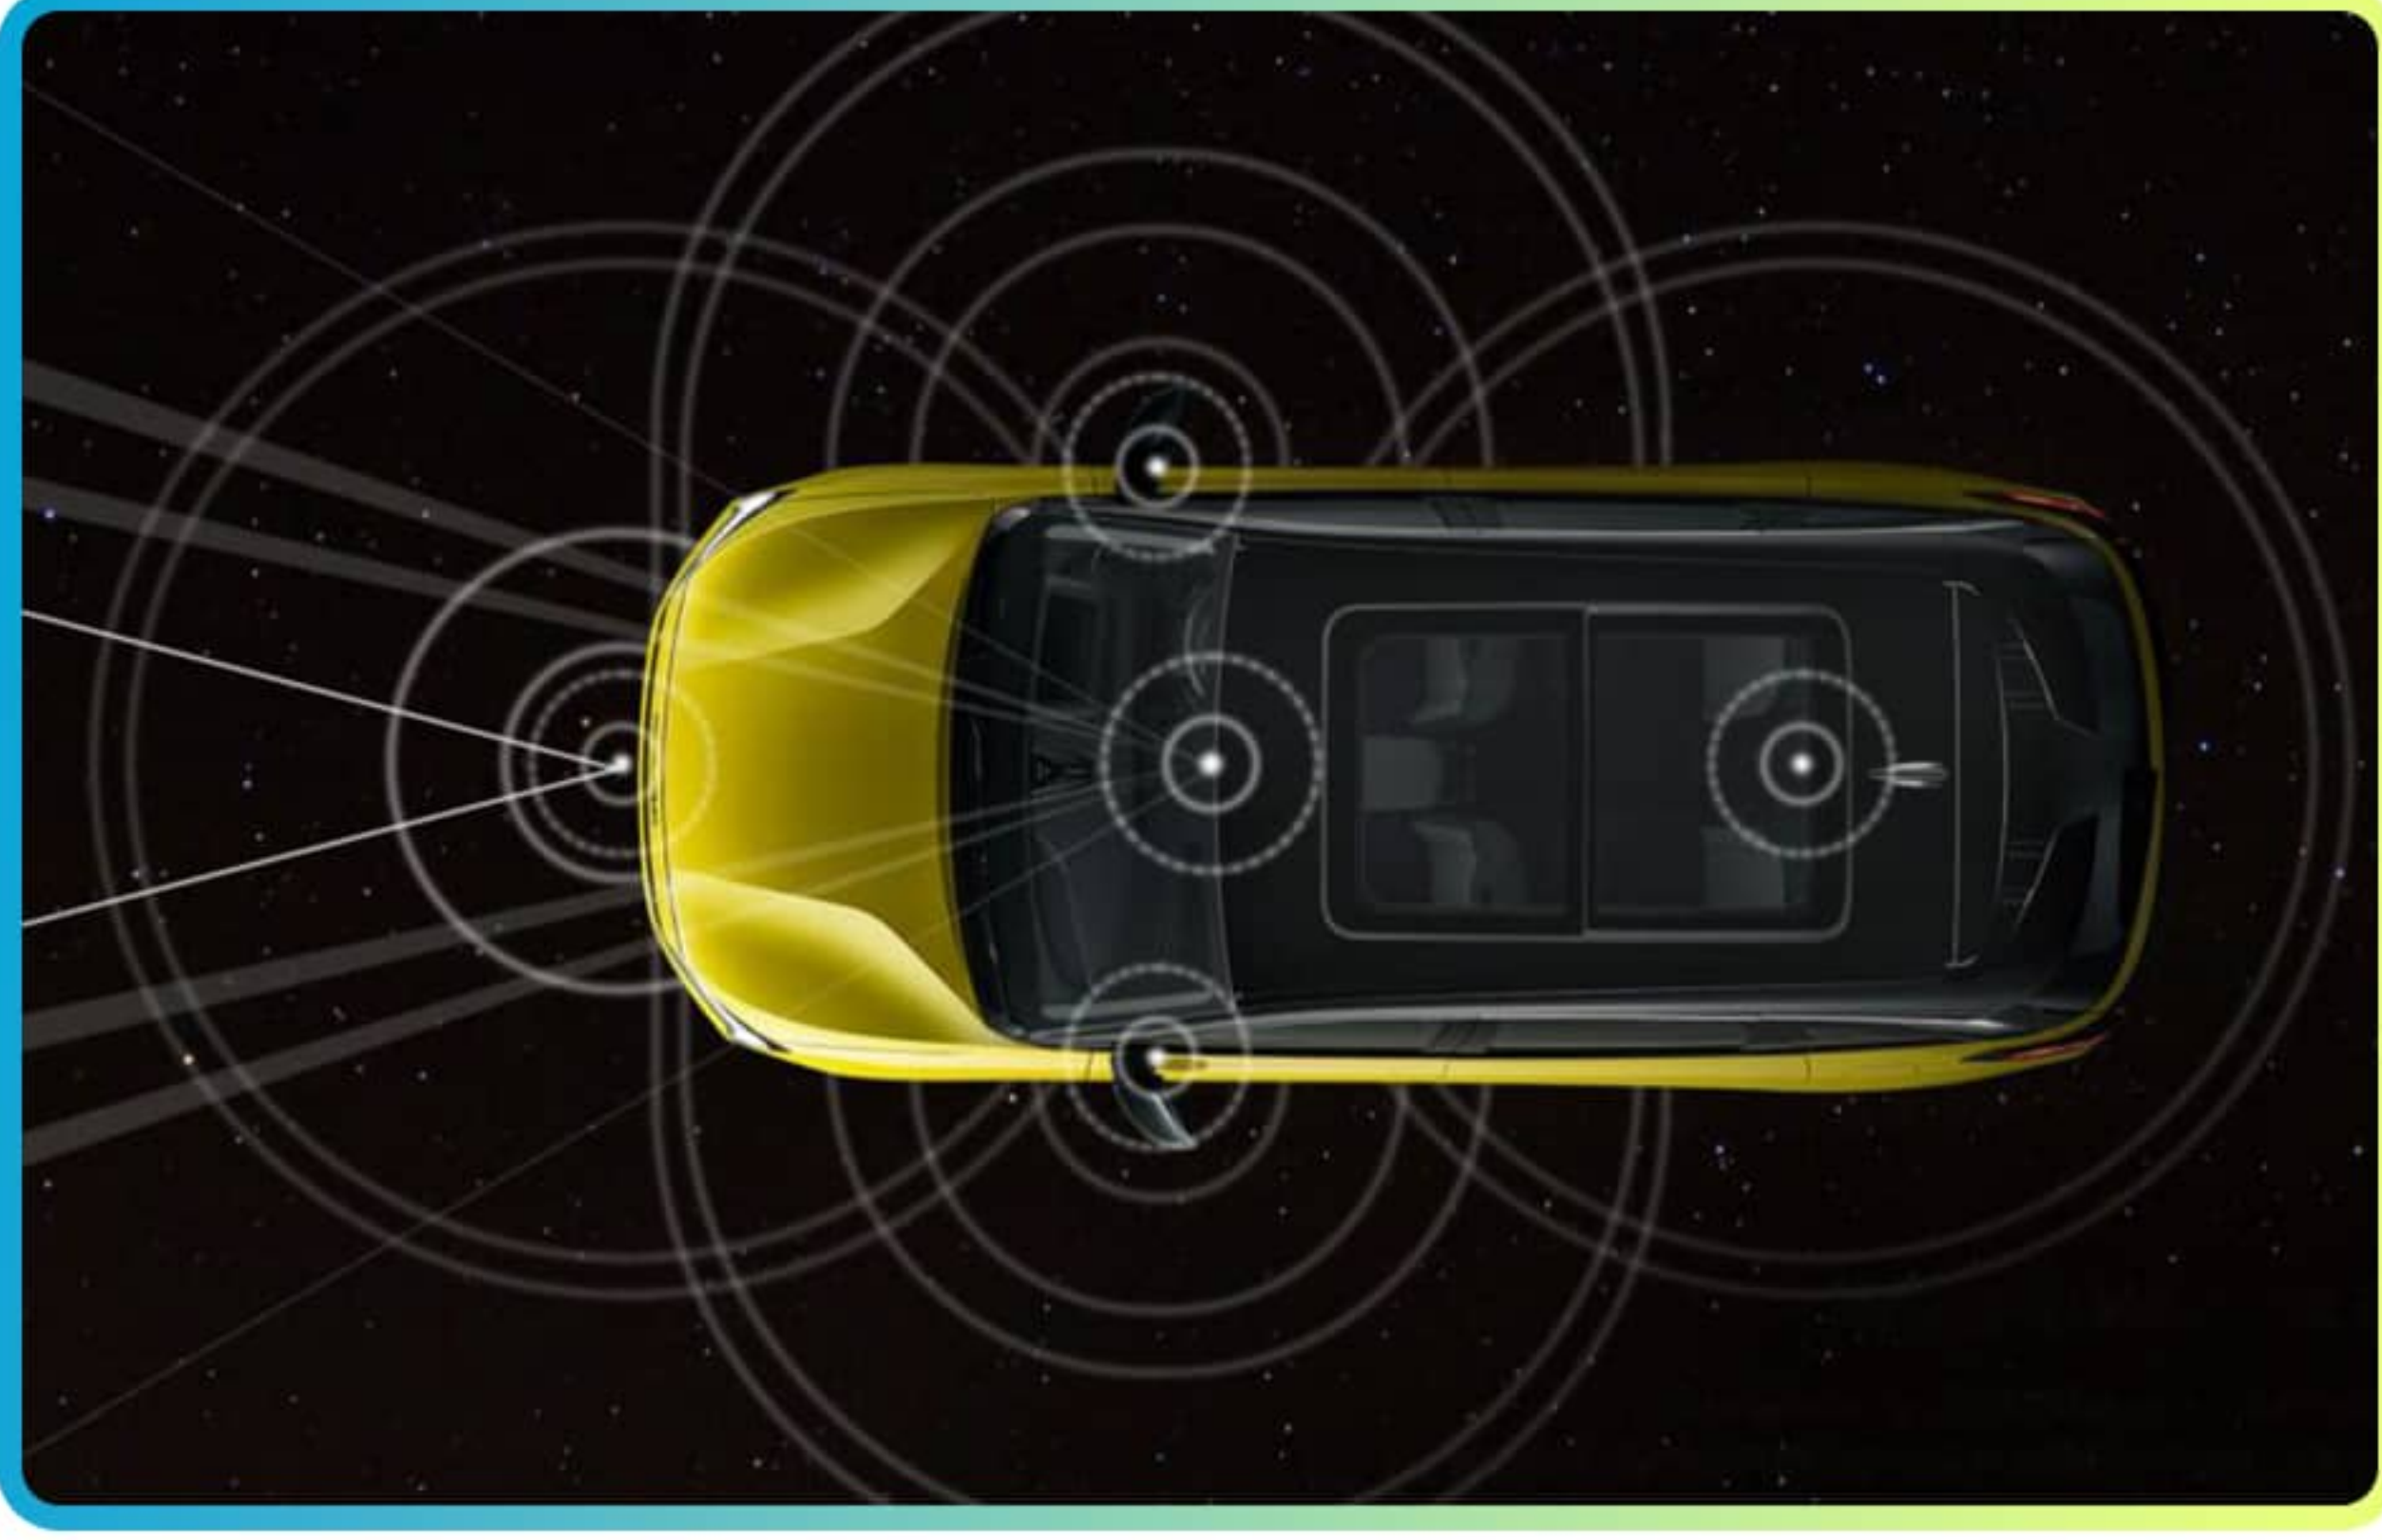

LED Taillights
مصابيح ليد خلفية

10 inch Instrument Screen
شاشة عدادات مقاس ١٠ بوصة

7-Speed DCT Shift-by-Wire Transmission
ناقل حركة مزدوج القابض من ٧ سرعات

10 inch Central Control Screen
شاشة تحكم مركزية مقاس ١٠ بوصة

Automatic Parking Assistance
نظام المساعدة على الركن الأوتوماتيكي

360° Follow-up 3D Panoramic Image
متابعة 360 درجة صورة بانورامية ثلاثية الأبعاد

Intelligent Adaptive Cruise Control
نظام التحكم الذكي في مثبت السرعة