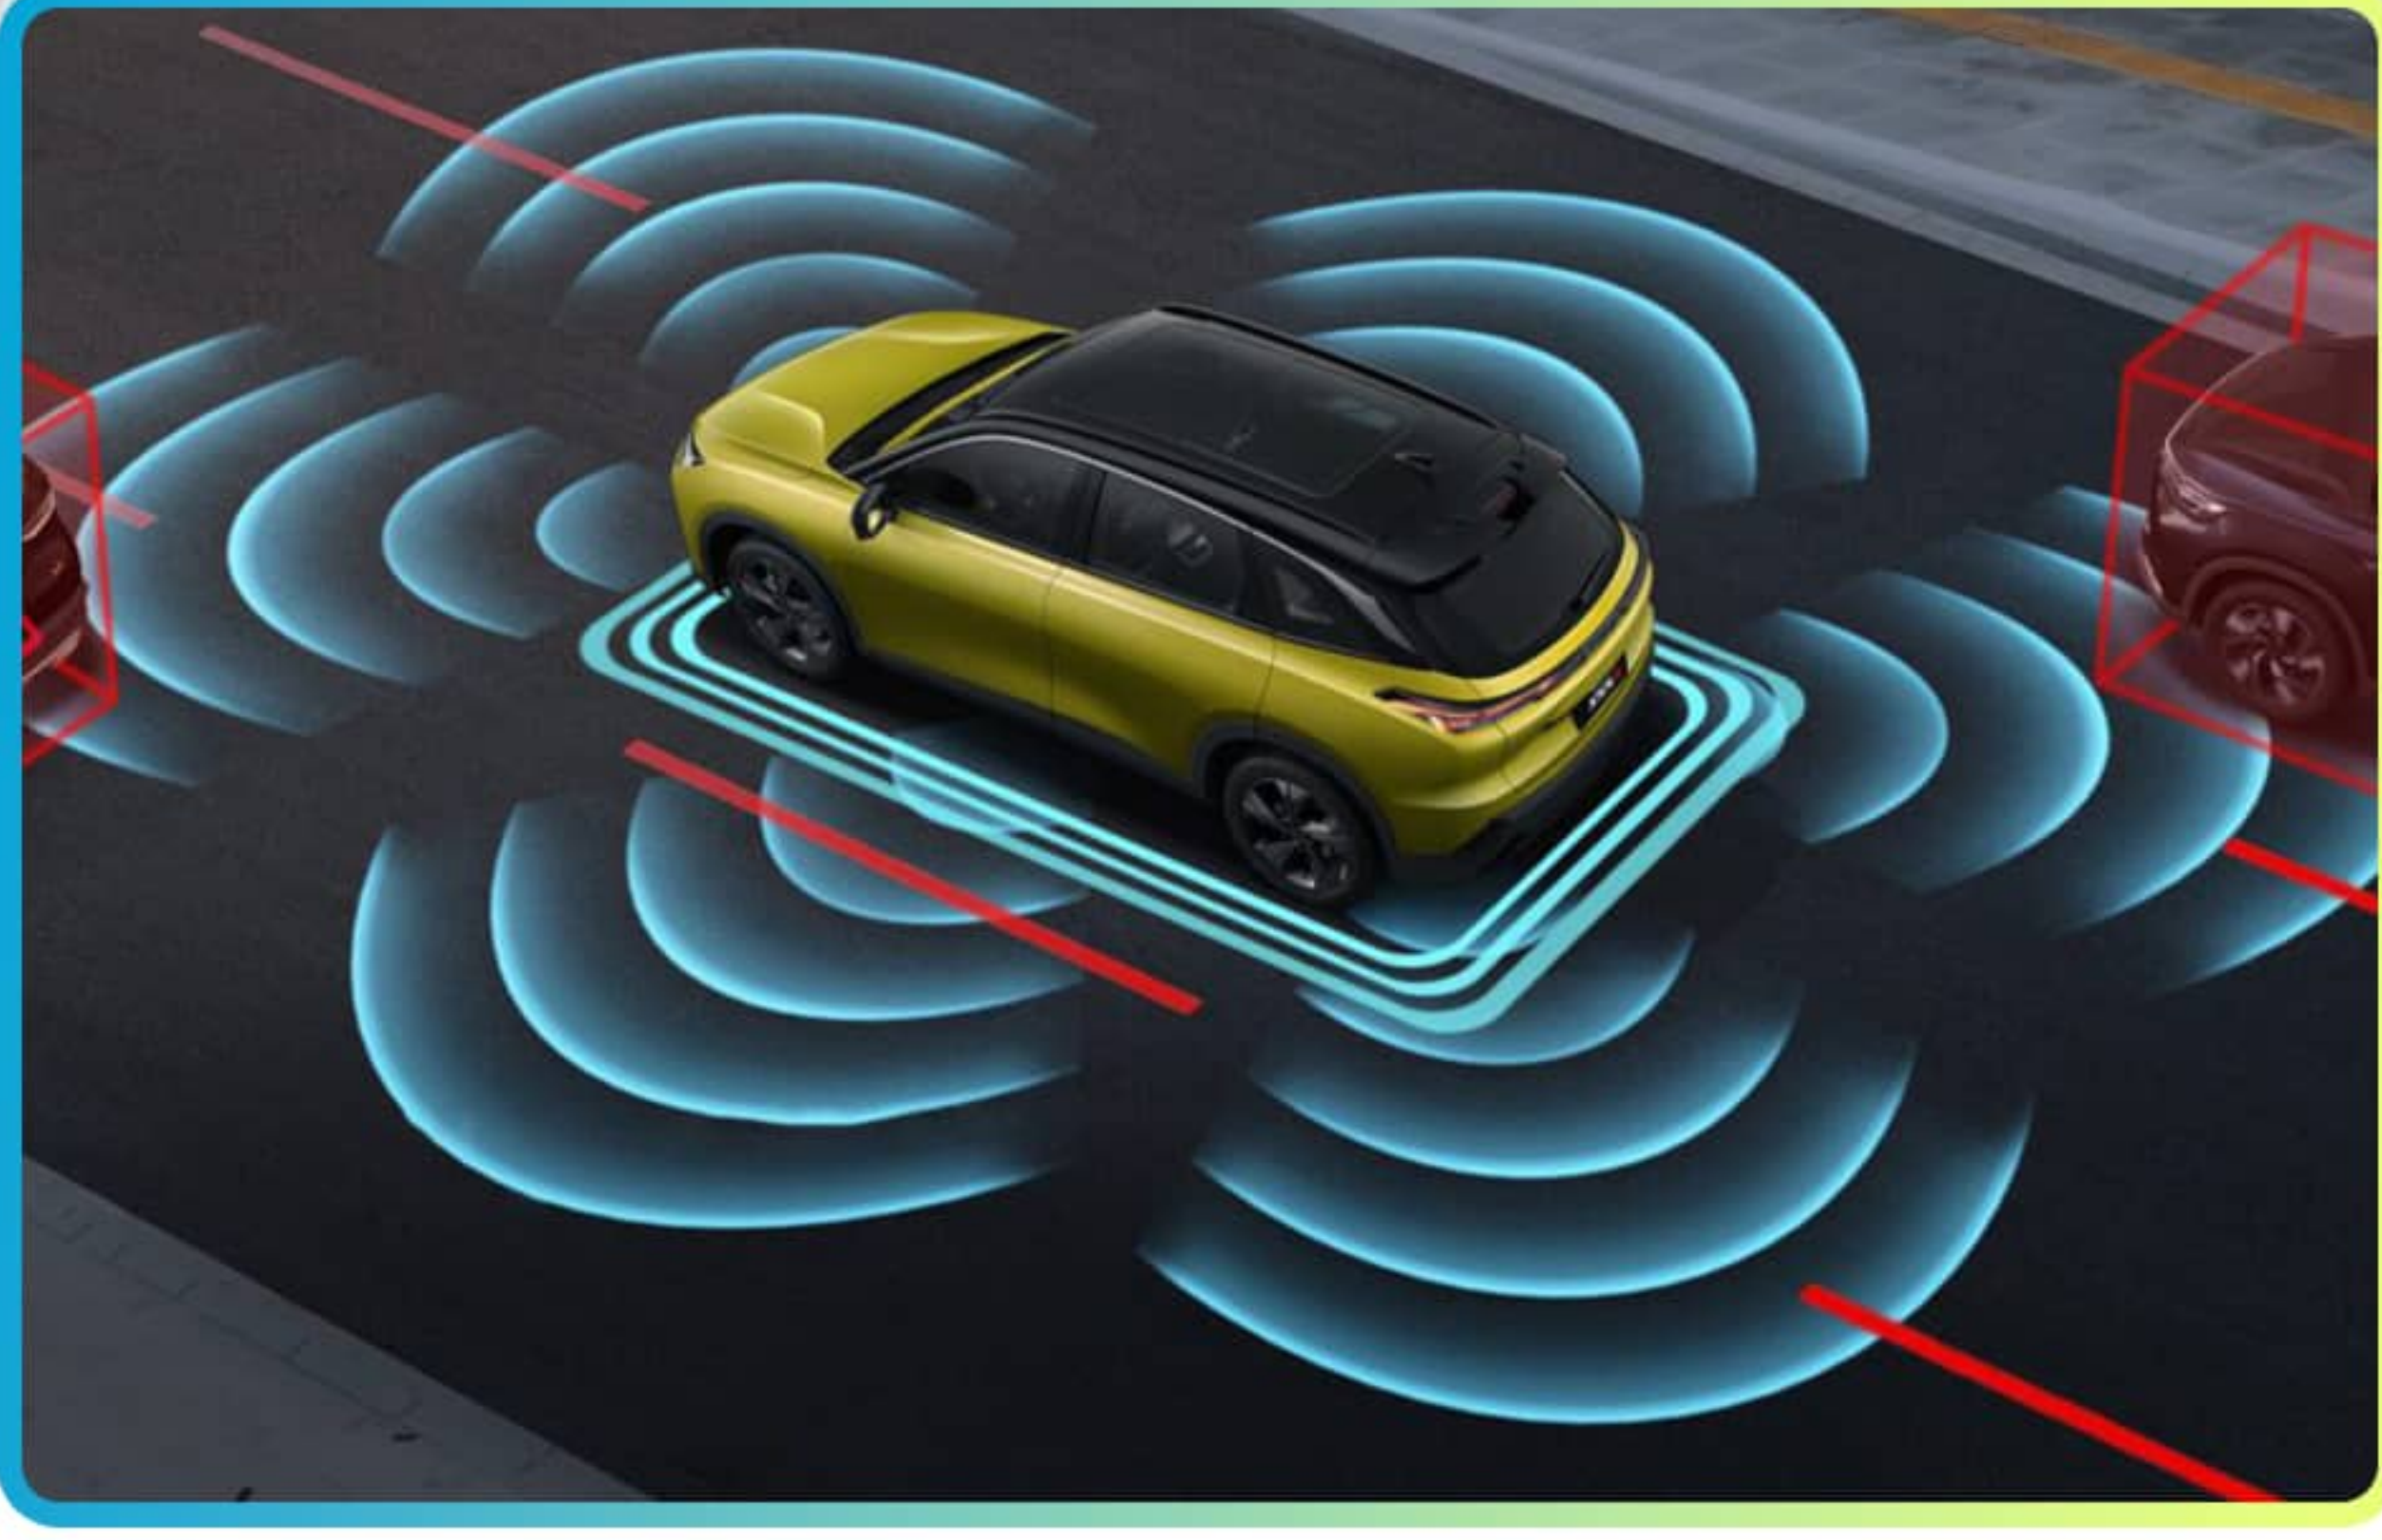

Multiple Sensors and Assist Driving Functions
حساسات متعددة ووظائف القيادة المساعدة